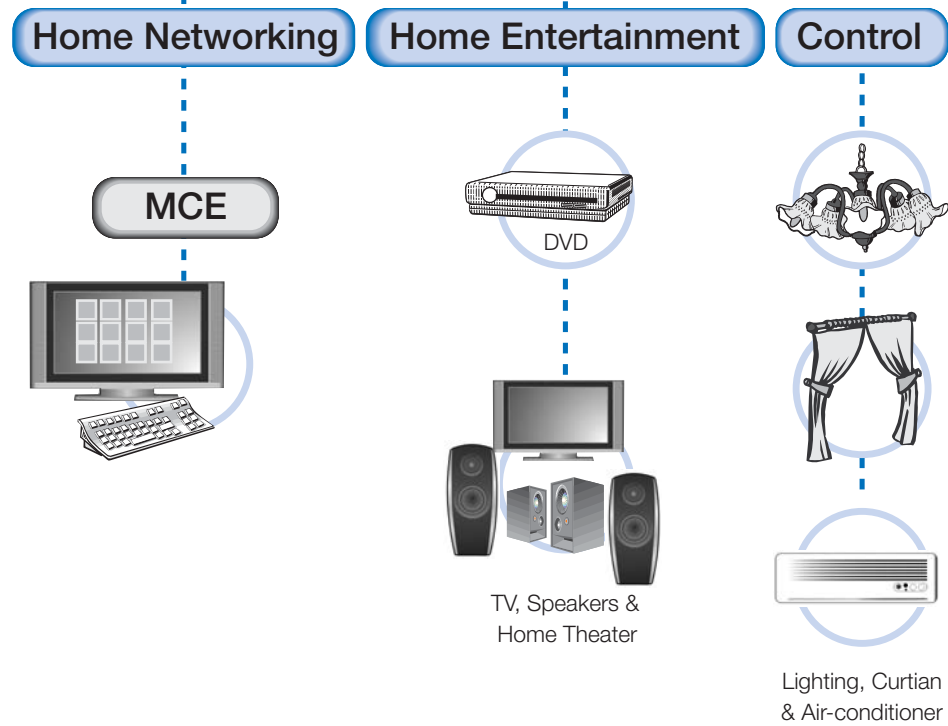

i-HOME ENABLER
智能家居系统

Electrical Home Appliances

家庭电器

Lighting

- Turn on, turn off or dim down the lighting to obtain optimal level of lights
- Preset dynamic lighting modes zone by zone for different functional uses and rooms

光线调节

- 根据房间的光亮度自动开关或调解灯光
- 预先为不同的房间或用途设定所需的灯光情景模式

Air-conditioner

- Remote control and turn on, turn off the air-conditioner
- Preset and adjust optimal temperatures

空调设备

- 通过操控仪，遥控空调设备
- 预先设定及调节理想温度

Home Theater

- Preset an array of modes to automate the home theater, pairing with suitable lighting effects and curtain level

家庭影院

- 预先设定一系列的情景模式，配合适当灯光效果及窗帘开关控制

Curtain

- Open or close the curtain as needed
- Operate curtain based on sunlight level

窗帘

- 打开或关闭窗帘
- 根据室内自然光亮度调节窗帘

Home Safety and Security System

家居安防系统

Detectors, Alarm & Monitoring System

- Avoid gas leakage, fire or intrusions
- Automatic accident/crime reporting
- Simulate human presence to prevent robbery
- Panic alarm for immediate crimes/accidents reporting
- Child monitoring system for 24/7 surveillance

探测仪、警报器及监察系统

- 防止煤气泄漏、火警发生或入侵者骚扰
- 自动报告意外或罪案发生
- 设有模拟家居活动功能，使居所免受盗匪窥视
- 遇紧急事故发出警报
- 结合儿童监察系统，随时了解家中幼儿情况

Communication and Control System

通讯及操控系统

Entrance Control and Intercom System

- Integrate with the video/audio doorphone to guard from intruders
- Lock or release the door control via remote controllers

门禁及对讲系统

- 结合视频或语音对讲系统，确认访者身份
- 通过无线遥控器，开关主要出入口大门

Ultra Mobile Personal Computer (UMPC)

- Portable touch screen device facilitates flexible control

无线操控仪

- 轻触式无线操控仪易于在家中灵活操控

Mobile Phone

- WiFi extension & GSM
- Home appliances control

移动电话

- 无线网络及GSM
- 家电控制